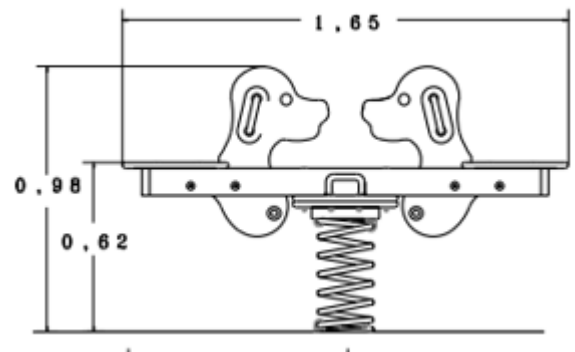

Hundewipper

Technische Daten Hundewipper Artikel-Nr. 0550 PE

Fallhöhe	0,62 m
Gesamthöhe	0,98 m
Länge	1,65 m
Breite	1,20 m
Fallraum	4,30 x 4,70 m
Stoßdämpfung	DIN EN 1176-1 F1
Gewicht	70 kg

Ausführung

Oberteil Polyethylen HD/PE 19 mm mit Mahagoni-Wippbalken
Handgriffe PA6 Bergamid B70 mit Stahlkern
Stahlhalter feuerverzinkt
Verschraubung Edelstahl V2A
Federn \varnothing 200 x 420 x 20 mm pulverbeschichtet RAL 3000
Tiefenanker feuerverzinkt
Lieferung 1 Teil