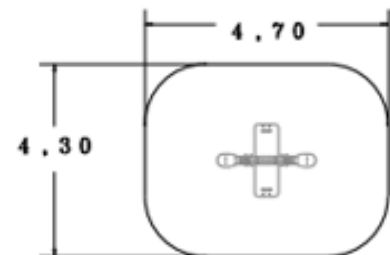

Hundewipper

Technische Daten Hundewipper Artikel-Nr. 0550 PE

Fallhöhe	0,62 m
Gesamthöhe	0,98 m
Länge	1,65 m
Breite	1,20 m
Fallraum	4,30 x 4,70 m
Stoßdämpfung	DIN EN 1176-1 F1
Gewicht	70 kg

Ausführung

Oberteil Polyethylen HD/PE 19 mm mit Mahagoni-Wippbalken
Handgriffe PA6 Bergamid B70 mit Stahlkern
Stahlhalter feuerverzinkt
Verschraubung Edelstahl V2A
Federn \varnothing 200 x 420 x 20 mm pulverbeschichtet RAL 3000
Tiefenanker feuerverzinkt
Lieferung 1 Teil