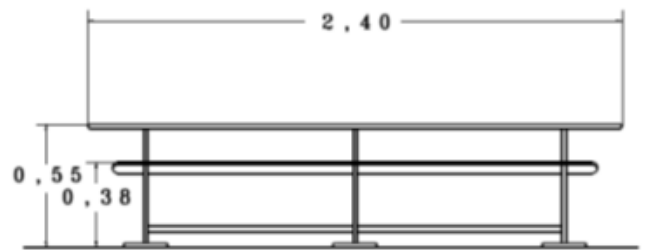

Kindergartentisch

Technische Daten Kindergartentisch Wood / PE Artikel-Nr. 803036 Wood/ 8030 PE

Tischhöhe	0,55 m
Sitzhöhe	0,38 m
Länge	2,40 m
Breite	1,20 m
Fallraum	3,20 x 4,40 m
Stoßdämpfung	DIN EN 1176-1 F1
Gewicht	58/62 kg

Ausführung

Sperrholz 17-fach verleimt 21 mm
Tischplatte und Sitzfläche phenolfilm beschichtet
oder
Polyethylen HD/PE 19 mm auf Mahagonirahmen
Tischplatte und Sitzfläche grau
Unterteil in rot
Füße HD/PE 19 mm rot
Winkel verzinkt
Verschraubung Edelstahl V2A
Lieferung 1 Teil