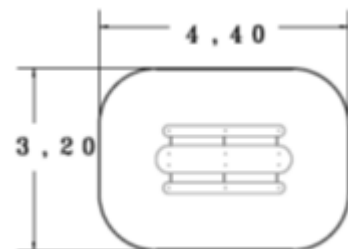

Kindergartentisch

Technische Daten Kindergartentisch Wood / PE Artikel-Nr. 803036 Wood/ 8030 PE

Tischhöhe	0,55 m
Sitzhöhe	0,38 m
Länge	2,40 m
Breite	1,20 m
Fallraum	3,20 x 4,40 m
Stoßdämpfung	DIN EN 1176-1 F1
Gewicht	58/62 kg

Ausführung

Sperrholz 17-fach verleimt 21 mm
Tischplatte und Sitzfläche phenolfilm beschichtet
oder
Polyethylen HD/PE 19 mm auf Mahagonirahmen
Tischplatte und Sitzfläche grau
Unterteil in rot
Füße HD/PE 19 mm rot
Winkel verzinkt
Verschraubung Edelstahl V2A
Lieferung 1 Teil