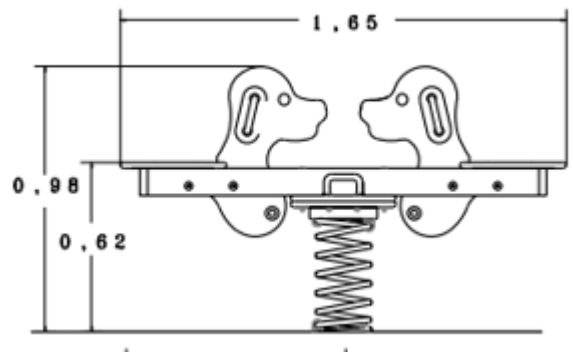

## Technische Daten Hundewipper Artikel-Nr. 0550 PE

Fallhöhe	0,62 m
Gesamthöhe	0,98 m
Länge	1,65 m
Breite	1,20 m
Fallraum	4,30 x 4,70 m
Stoßdämpfung	DIN EN 1176-1 F1
Gewicht	70 kg

## Ausführung

Oberteil Polyethylen HD/PE 19 mm mit Mahagoni-Wippbalken  
Handgriffe PA6 Bergamid B70 mit Stahlkern  
Stahlhalter feuerverzinkt  
Verschraubung Edelstahl V2A  
Federn  $\varnothing$  200 x 420 x 20 mm pulverbeschichtet RAL 3000  
Tiefenanker feuerverzinkt  
Lieferung 1 Teil