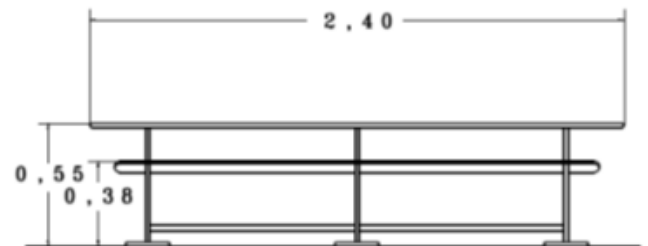

Kindergartentisch mit 2 Spielschalen

Technische Daten Kindergartentisch Artikel-Nr. 8060 PE / 806036 Wood

Tischhöhe	0,55 m
Sitzhöhe	0,38 m
Länge	2,40 m
Breite	1,20 m
Fallraum	3,20 x 4,40 m
Stoßdämpfung	DIN EN 1176-1 F1
Gewicht	62 kg / 58 kg

Ausführung

Polyethylen HD/PE 19 mm auf Mahagonirahmen
Tischplatte und Sitzfläche grau
oder
Sperrholz 17fach verleimt 21 mm
Tischplatte und Sitzfläche phenolfilm beschichtet

2 Spielschalen (Kunststoff: Melamin)
Untergestell in HD/PE 19 mm rot
Verschraubung in Edelstahl V2A
Winkel in Stahl pulverbeschichtet rot
FüÙe HD/PE 19 mm rot
Lieferung 1 Teil