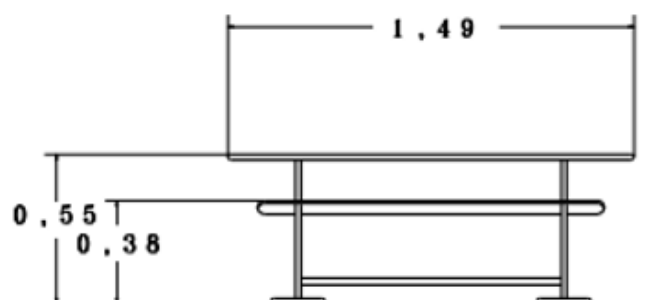

# Krippentisch

## Technische Daten Krippentisch U3 Artikel-Nr. 802036 Wood/Sperrholz Artikel-Nr. 8020 PE

Tischhöhe	0,55 m
Sitzhöhe	0,38 m
Länge	1,49 m
Breite	1,20 m
Fallraum	3,20 x 3,50 m
Stoßdämpfung	DIN EN 1176-1 F1
Gewicht	48 / 52 kg

## Ausführung

Sperrholz 17-fach verleimt 21 mm  
Tischplatte und Sitzfläche phenolfilm beschichtet

oder

Polyethylen HD/PE 19 mm auf Mahagonirahmen  
Tischplatte und Sitzfläche blau oder grau

Unterteil in rot  
Füße HD/PE 19 mm rot  
Winkel verzinkt  
Verschraubung Edelstahl V2A  
Lieferung 1 Teil