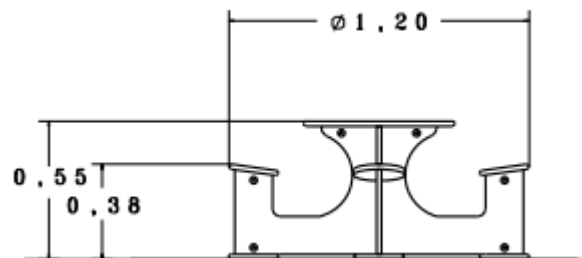

## Technische Daten Spieltisch Wood / PE Artikel-Nr. 801036 / 8010 PE

Gesamtgröße Ø	1,20 m
Tischhöhe	0,55 m
Sitzhöhe	0,38 m
Fallraum Ø	3,20 m
Stoßdämpfung	DIN EN 1176-1 F1
Gewicht	30/34 kg

## Ausführung

Sperrholz 17-fach verleimt 21 mm  
Tischplatte und Sitzfläche phenolfilm beschichtet

oder

Polyethylen HD/PE 19 mm  
Tischplatte und Sitzfläche grau, rot, blau

Unterteil in rot / blau  
Füße HD/PE 19 mm rot / blau  
Winkel verzinkt  
Verschraubung Edelstahl V2A  
Lieferung 1 Teil