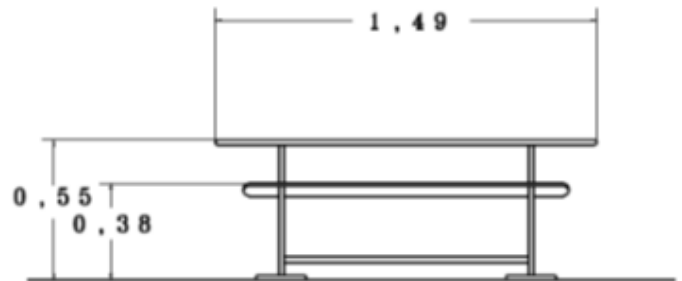

Krippentisch mit einer Spielschale

Technische Daten Krippentisch
Artikel-Nr. 8050 PE
Artikel-Nr. 805036 Wood

Tischhöhe	0,55 m
Sitzhöhe	0,38 m
Länge	1,49 m
Breite	1,20 m
Fallraum	3,20 x 3,50 m
Stoßdämpfung	DIN EN 1176-1 F1
Gewicht	48 kg

Ausführung

Polyethylen HD/PE 19 mm auf Mahagonirahmen
 Tischplatte und Sitzfläche grau
 oder
 Sperrholz 17fach verleimt 21 mm
 Tischplatte und Sitzfläche phenolfilm beschichtet

1 Spielschale (Kunststoff: Melamin)
 Untergestell in HD/PE 19 mm rot
 Verschraubung in Edelstahl V2A
 Winkel in Stahl pulverbeschichtet
 Füße HD/PE 19 mm rot
 Lieferung 1 Teil