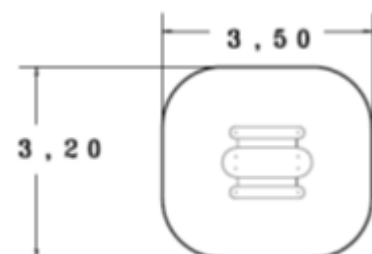

Krippentisch mit einer Spielschale

Technische Daten Krippentisch
Artikel-Nr. 8050 PE
Artikel-Nr. 805036 Wood

Tischhöhe	0,55 m
Sitzhöhe	0,38 m
Länge	1,49 m
Breite	1,20 m
Fallraum	3,20 x 3,50 m
Stoßdämpfung	DIN EN 1176-1 F1
Gewicht	48 kg

Ausführung

Polyethylen HD/PE 19 mm auf Mahagonirahmen
 Tischplatte und Sitzfläche grau
 oder
 Sperrholz 17fach verleimt 21 mm
 Tischplatte und Sitzfläche phenolfilm beschichtet

1 Spielschale (Kunststoff: Melamin)
 Untergestell in HD/PE 19 mm rot
 Verschraubung in Edelstahl V2A
 Winkel in Stahl pulverbeschichtet
 Füße HD/PE 19 mm rot
 Lieferung 1 Teil